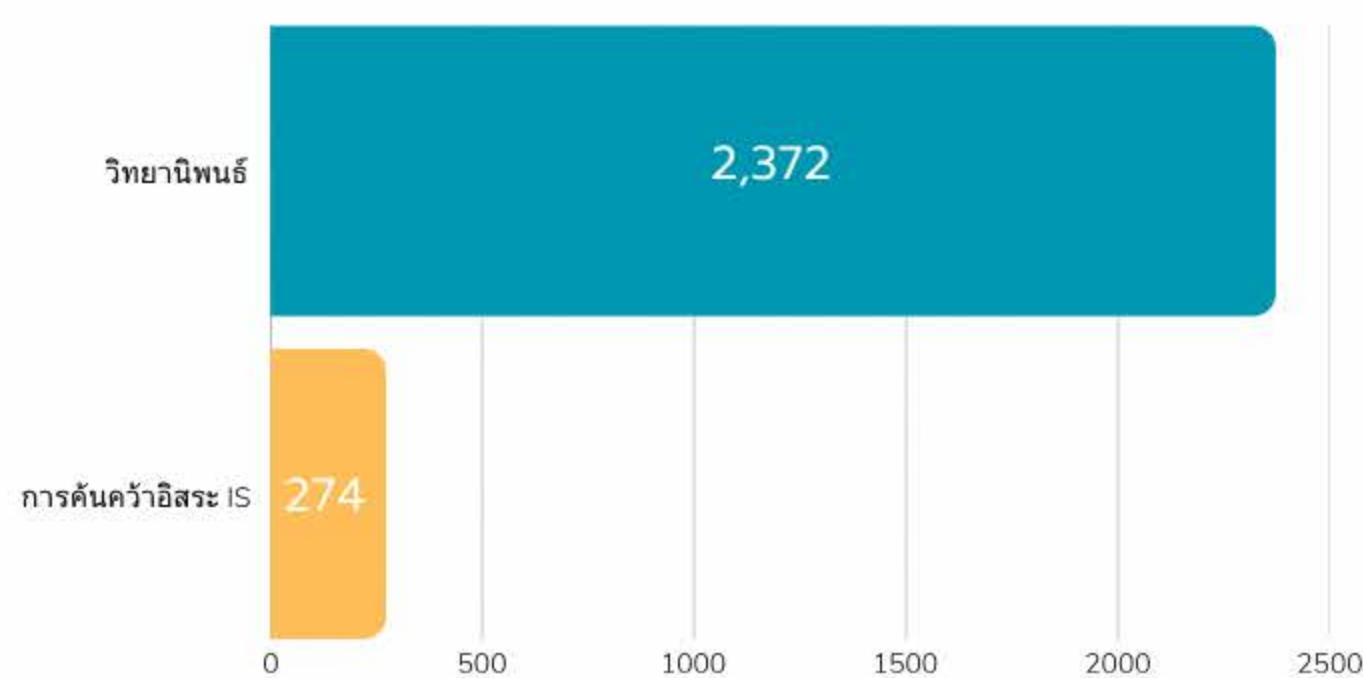

จำแนกประเภทหลักสูตร