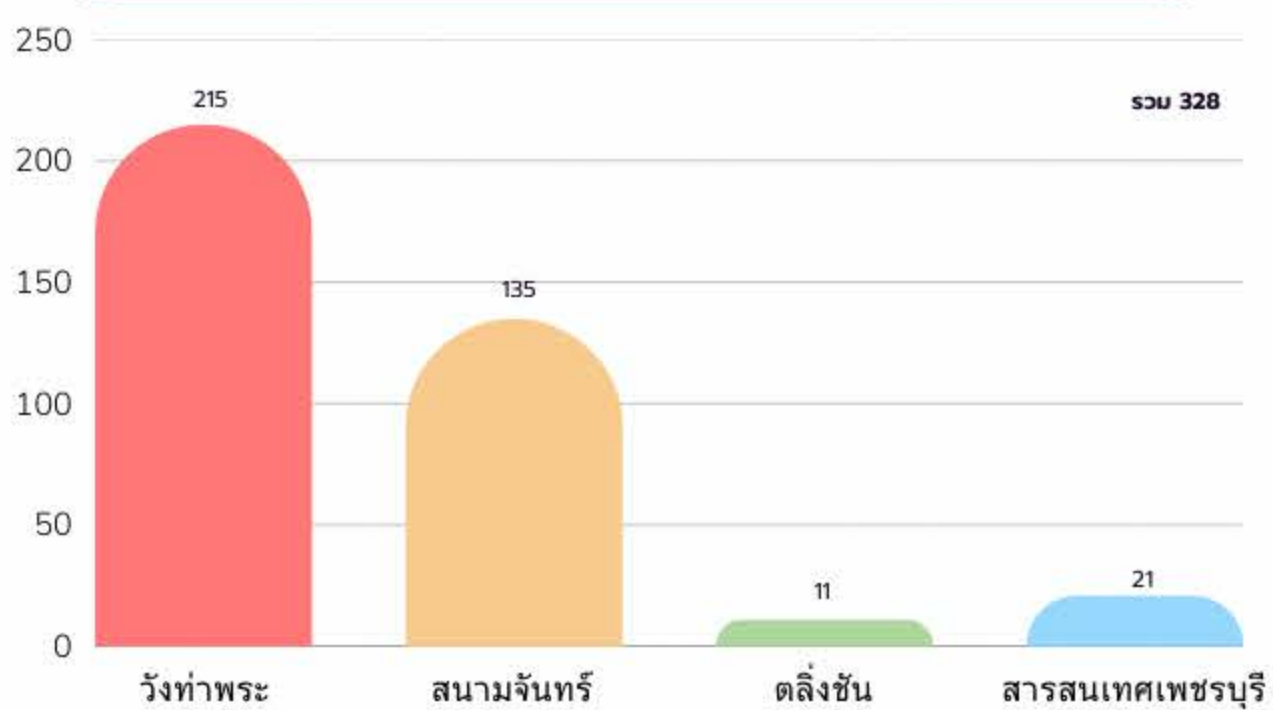

จำนวนนักศึกษา ระดับบัณฑิตศึกษา

วิทยาเขต/ระดับ	ป.เอก	ป.โท	รวม
วังท่าพระ	349	516	865
พระราชวังสนามจันทร์	461	1,136	1,597
ตลิ่งชัน	28	51	79
สารสนเทศเพชรบุรี	72	33	105
รวม	910	1,736	2,646

จำนวนนักศึกษาต่างชาติ