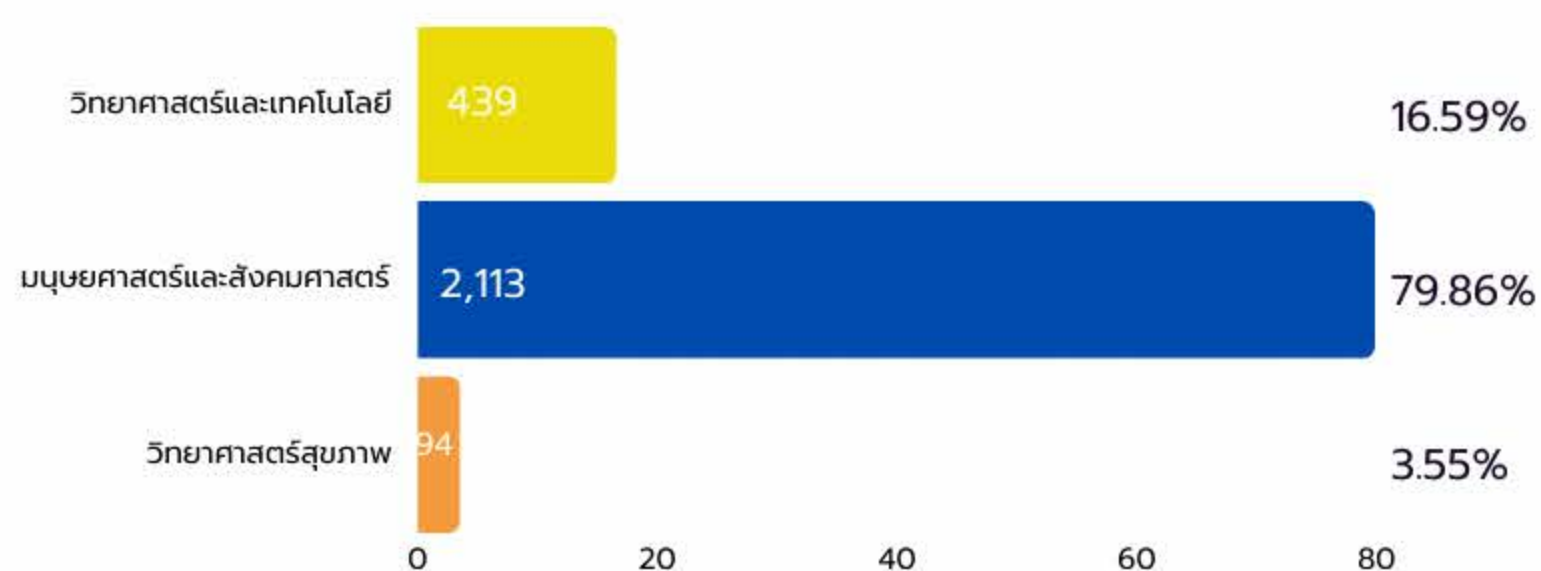

จำแนกตามกลุ่มสาขาวิชา